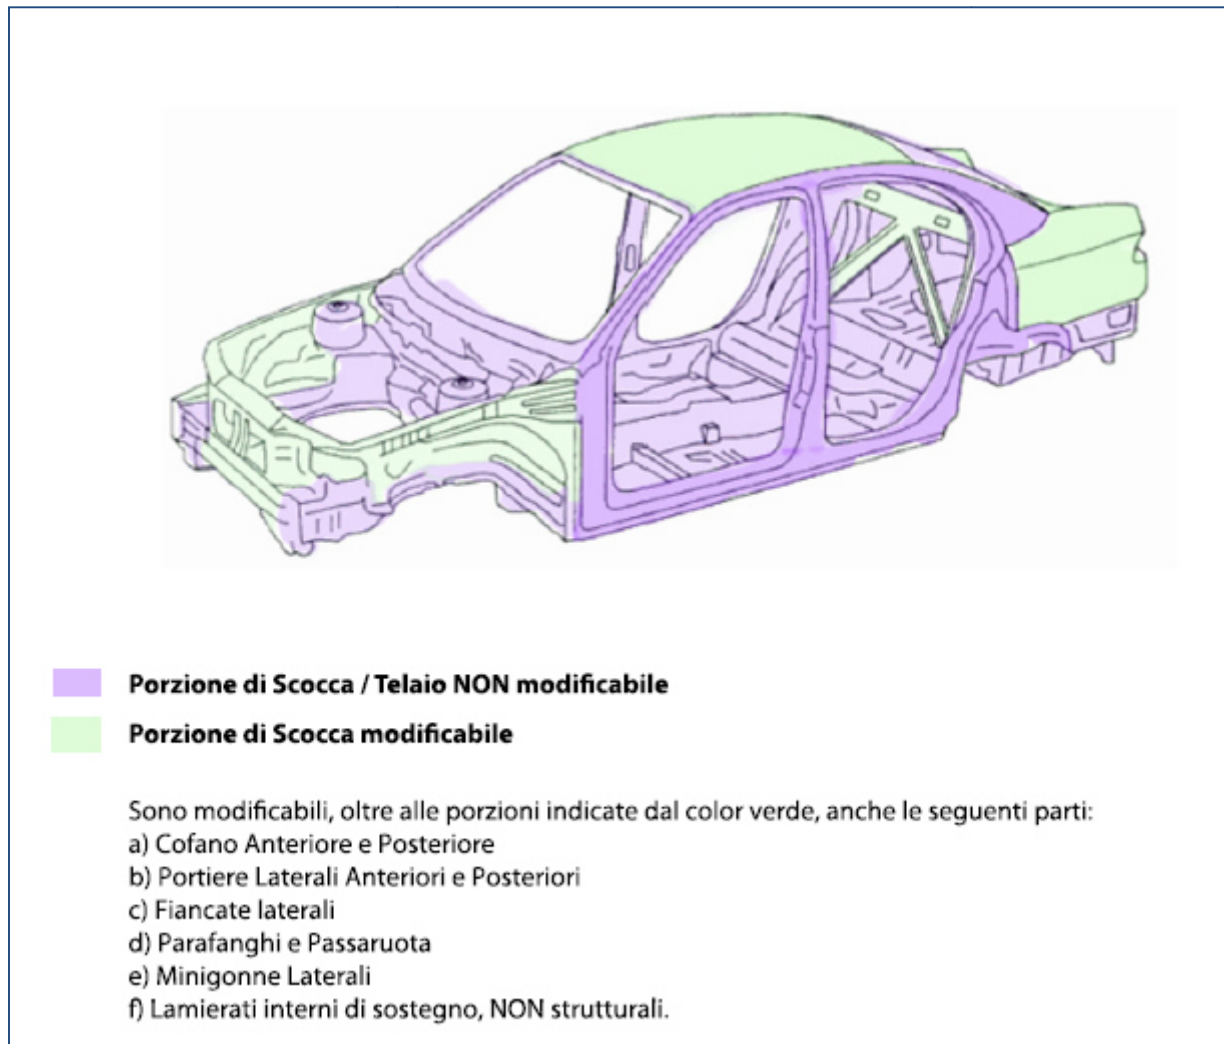

## Nota tecnica per le vetture E1

Il rilascio del passaporto per le vetture di categoria I gruppo E1 deve obbligatoriamente prevedere la conformità a quanto riportato nello schema seguente.

Per le vetture esistenti, munite di passaporto E1, si concede il termine fino al 31/12/2018 per l'adeguamento. In mancanza di questo adempimento nel 2019 verranno trasferite d' ufficio nella categoria E2SH.