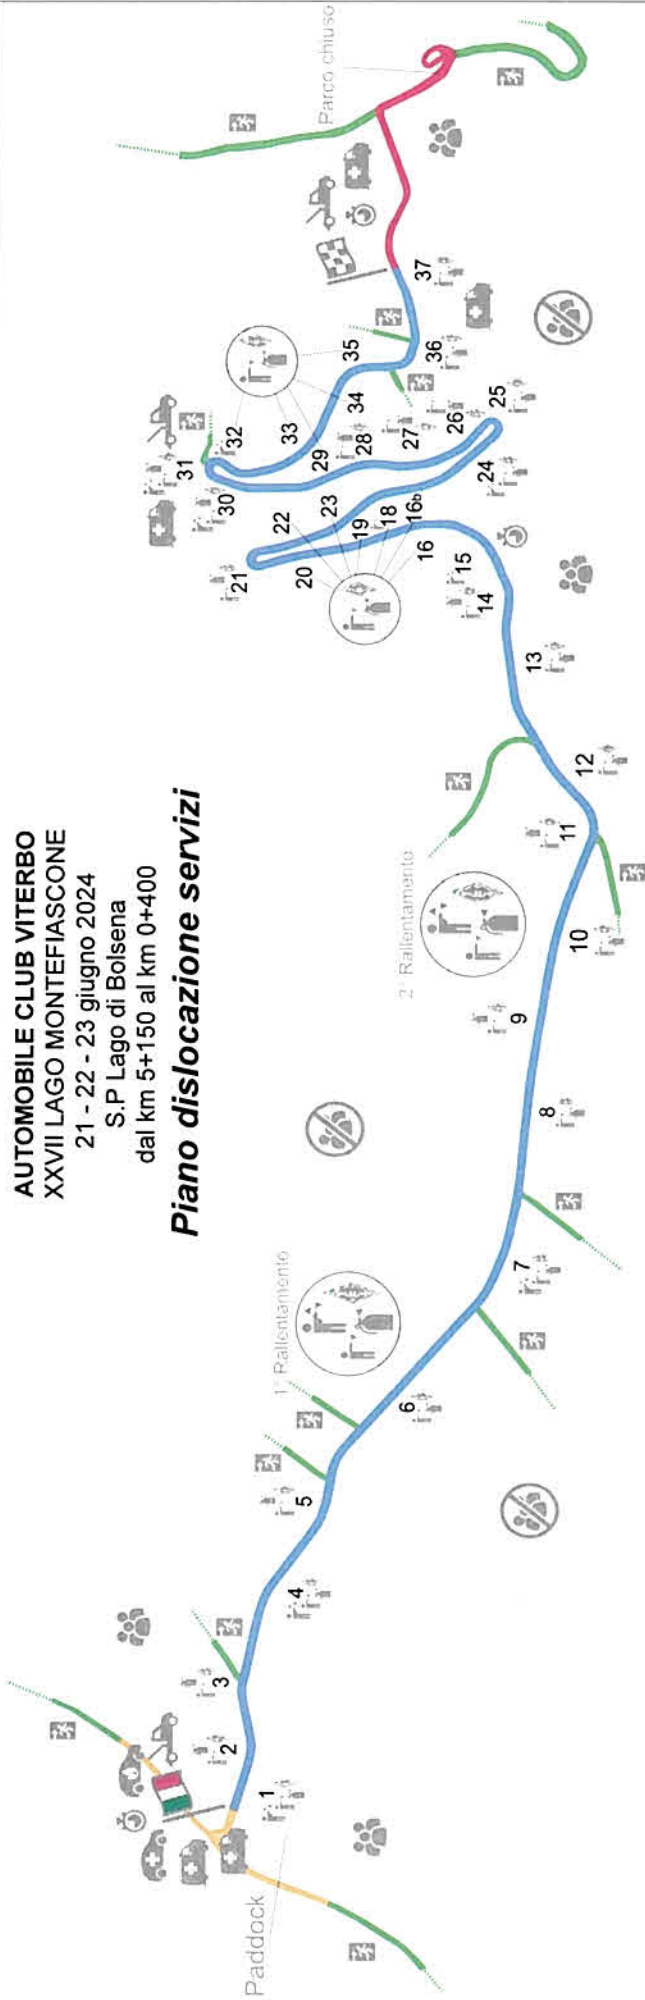

AUTOMOBILE CLUB VITERBO
XXVII LAGO MONTEFIASCONNE
 21 - 22 - 23 giugno 2024
 S.P. Lago di Bolsena
 dal km 5+150 al km 0+400

Piano dislocazione servizi

Piano dislocazione servizi LEGENDA:

	Partenza		Radioamatori
	Arrivo		Commissario
	Ambulanza Rianimazione		Commissario capo-posto
	Vettura veloce per medico capo		Cronometristi
	Vettura veloce antincendio		Percorsi di esodo
	Carro attrezzi		Zona pubblico
	Estintori Brandeggiabili		Zona vietata al pubblico

Profilo altimetrico :